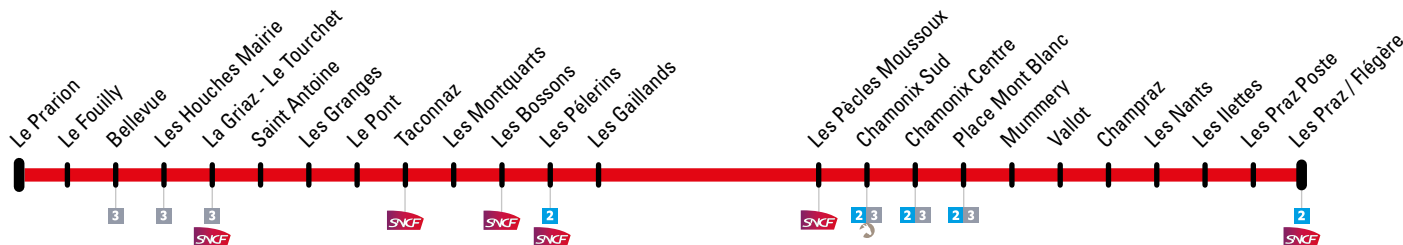

Les Houches → Chamonix → Les Praz / Flégère

Circule du lundi au samedi : du 23 avril au 22 juin inclus et du 3 septembre au 21 décembre inclus.
Operates Monday to Saturday: from April 23rd to June 22nd and from september 3rd to December 21st

Les Houches → Chamonix → Les Praz / Flégère

| LE PRARION | LE FOUILLY | BELLEVUE | LES HOUCHES MAIRIE | LA GRIAZ - LE TOURCHET | ST ANTOINE | LES GRANGES | LE PONT | TACONNAZ | LES MONTQUARTS | LES BOSSONS | LES PELERINS | LES GAILLANDS | PECLES MOUSSOUX | CHAMONIX SUD | CHAMONIX CENTRE | PLACE MONT BLANC | MUMMERY | VALLOT | CHAMPRAZ | LES NANTS | LES ILETTES | LES PRAZ POSTE | LES PRAZ / FLEGERE |
|------------|------------|----------|--------------------|------------------------|------------|-------------|---------|----------|----------------|-------------|--------------|---------------|-----------------|--------------|-----------------|------------------|---------|--------|----------|-----------|-------------|----------------|--------------------|
| | | | | | | | | | | | | | | 06:45 | 06:47 | | 06:49 | 06:50 | 06:51 | 06:52 | 06:53 | 06:54 | 06:55 |
| 06:57 | 06:58 | 06:59 | 07:00 | 07:01 | 07:02 | 07:03 | 07:04 | 07:06 | 07:08 | 07:09 | 07:11 | 07:12 | 07:13 | 07:15 | 07:17 | | 07:19 | 07:20 | 07:21 | 07:22 | 07:23 | 07:24 | 07:25 |
| 07:27 | 07:28 | 07:29 | 07:30 | 07:31 | 07:32 | 07:33 | 07:34 | 07:36 | 07:38 | 07:39 | 07:41 | 07:42 | 07:43 | 07:45 | 07:47 | (1) | 07:49 | 07:50 | 07:51 | 07:52 | 07:53 | 07:54 | 07:55 |
| 07:57 | 07:58 | 07:59 | 08:00 | 08:01 | 08:02 | 08:03 | 08:04 | 08:06 | 08:08 | 08:09 | 08:11 | 08:12 | 08:13 | 08:15 | 08:17 | | 08:19 | 08:20 | 08:21 | 08:22 | 08:23 | 08:24 | 08:25 |